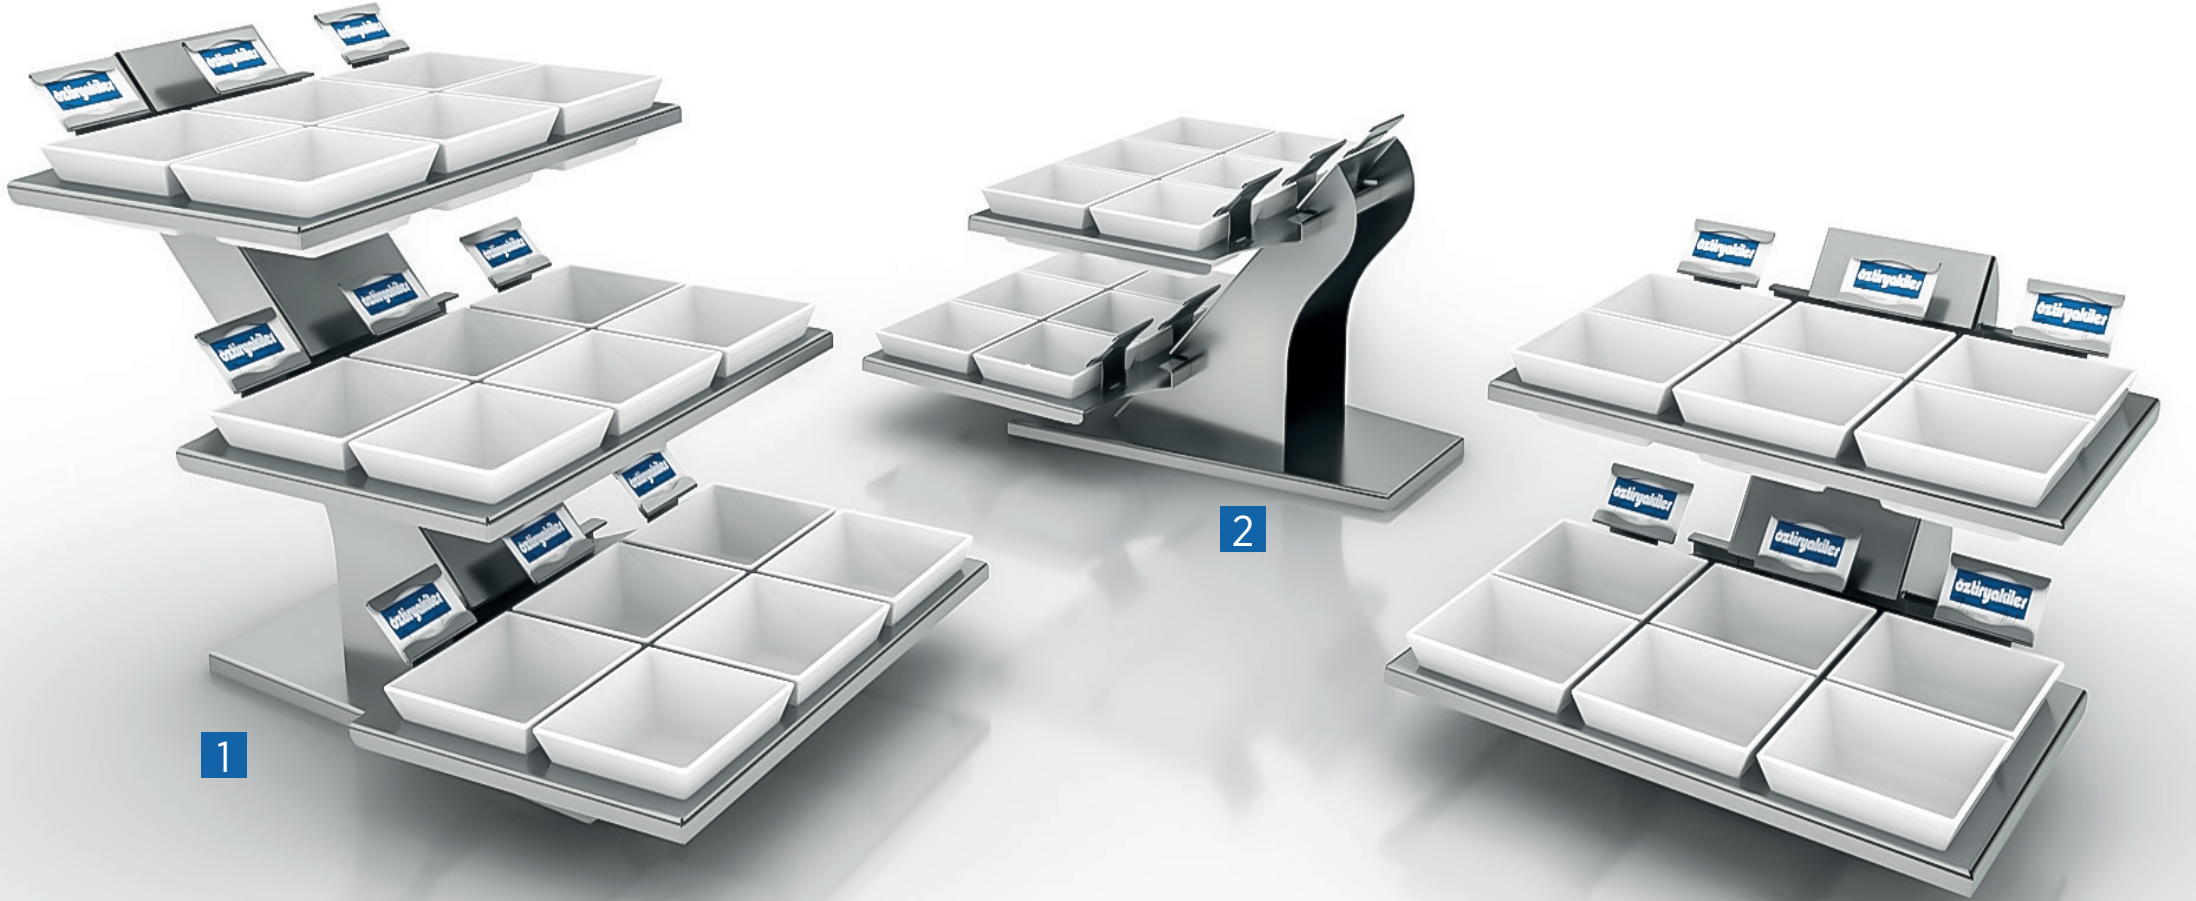

Porselenler ve isimlikler fiyata dahil değildir

ÜRÜN KODU

1 0491-1414-318

2 0491-1414-212

3