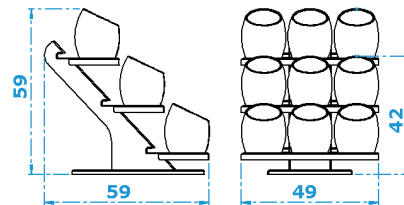

PORSELEN KODU	1	23PSBÇ
	2	<input type="text"/>
	3	<input type="text"/>

Porselenler ve isimlikler fiyata dahil değildir

ÜRÜN KODU

1 0491-020V-39

2 0491-020V-26

3

STAND DETAYLARI

PORSELEN DETAYLARI