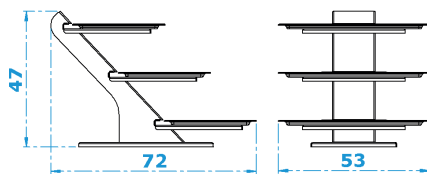

STAND DETAYLARI