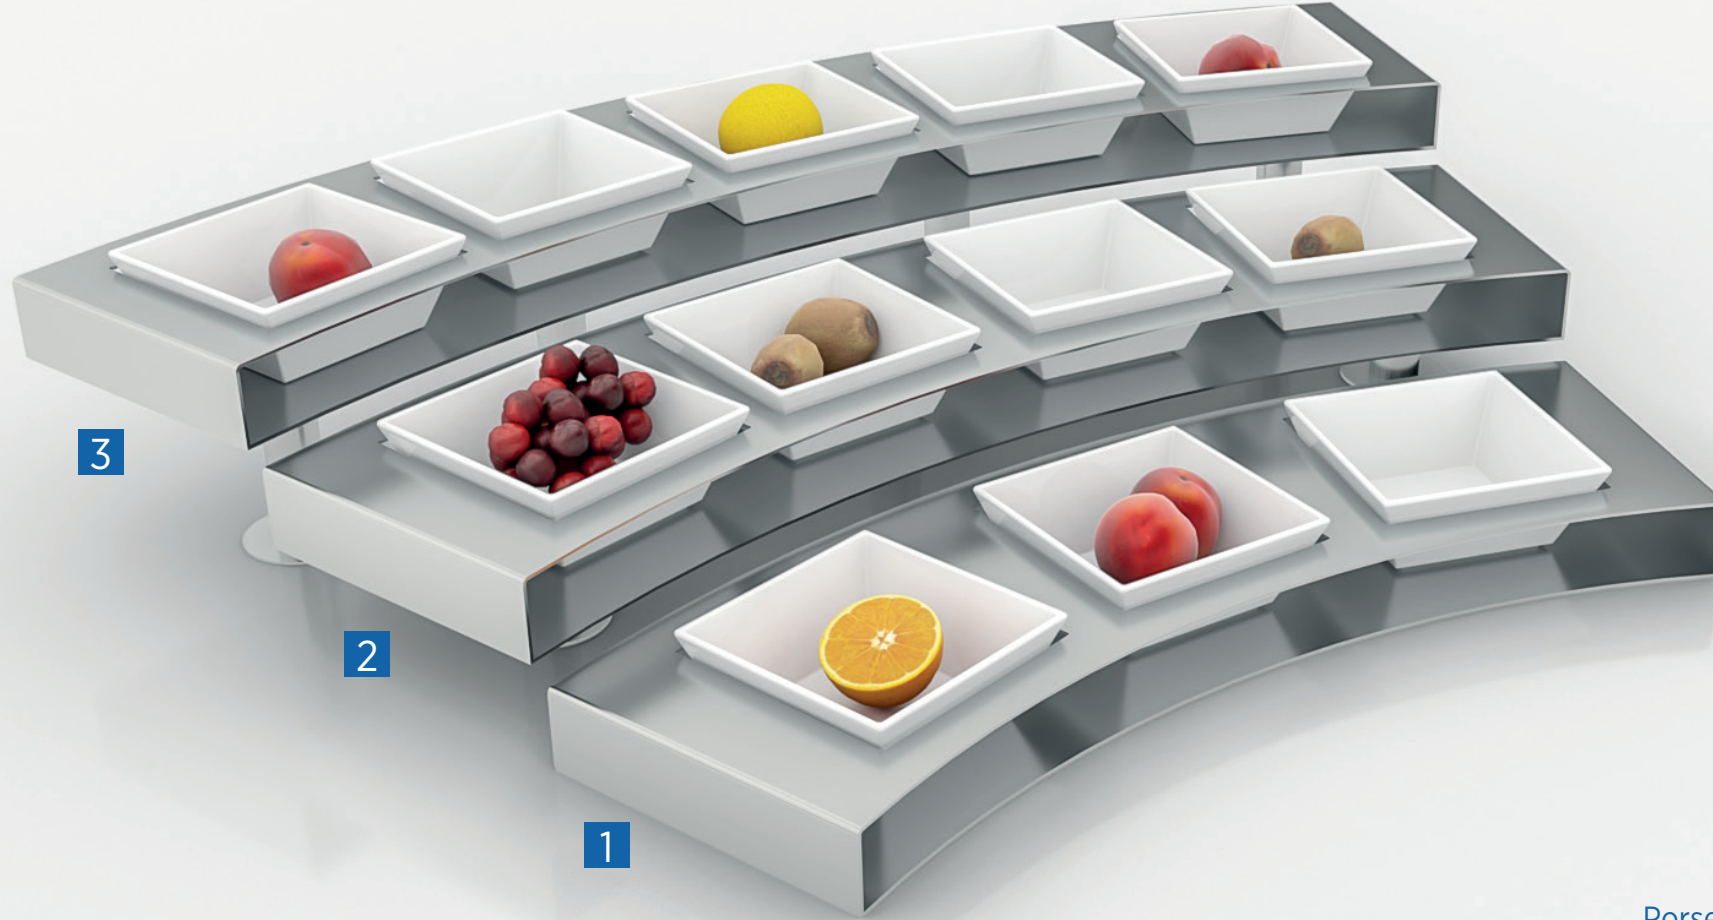

PORSELEN DETAYLARI

RENK	B	G	S	K	T	Y	Y	M	PR	MT

PORSELEN KODU	1	2	3
	<input type="checkbox"/>	<input type="checkbox"/>	<input type="checkbox"/>

PRG20K

YAY YÜKSELTİCİ

Porselenler fiyata dahil değildir

ÜRÜN KODU