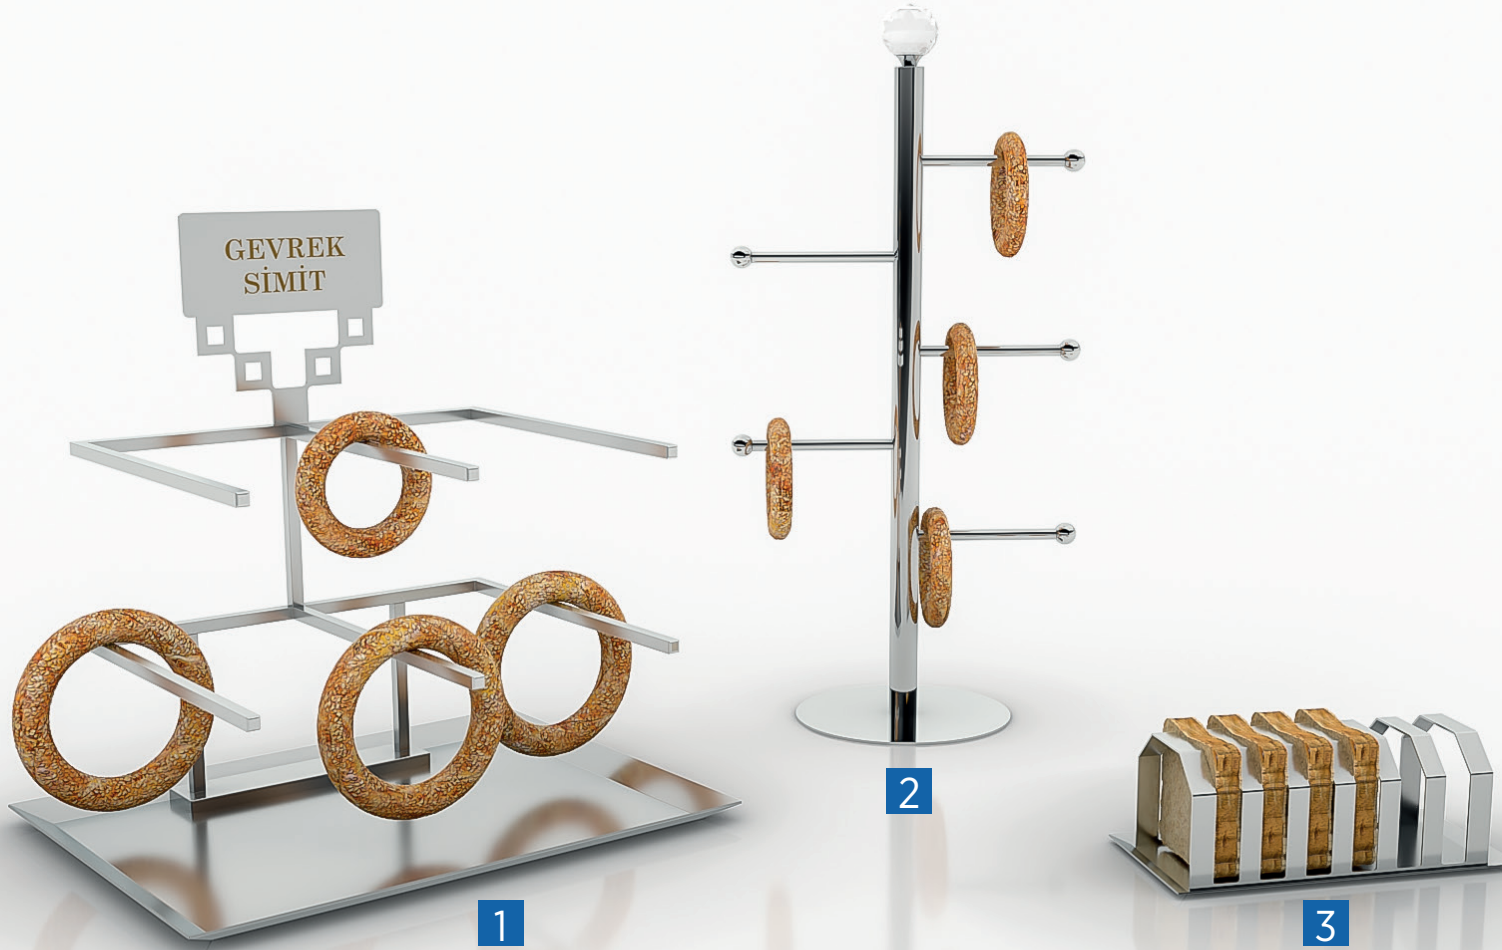

SİMİT STANDI

ÜRÜN KODU

1 0494-SMT-06

2 0494-SMT-05

3 0494-TST-06

STAND DETAYLARI

	E	B	Y
1	35	45	47
2	31	31	63
3	13	27	10

ÜRÜN DETAYLARI

	E	B	Y
1			
2			
3			

RENK

B	G	S	K	T	Y	Y	M	PR	MT

ÜRÜN KODU

1		
2		
3