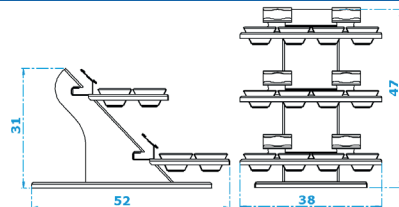

PORSELEN KODU	1	2	3
	PRG12KS	PRG20KS	DZ22KS

RAFLI SERVİS STANDLARI

ÜRÜN KODU

1 0491-0909-324

2 0491-0909-216

3

STAND DETAYLARI

PORSELEN DETAYLARI