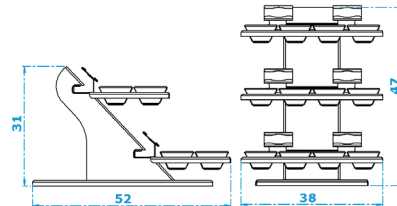

RENK	B	G	S	K	T	Y	Y	M	PR	MT

PORSELEN KODU	1	2	3
	PRG12KS		

Porselenler ve isimlikler fiyata dahil değildir

ÜRÜN KODU

1 0491-1414-318

2 0491-1414-212

3

STAND DETAYLARI