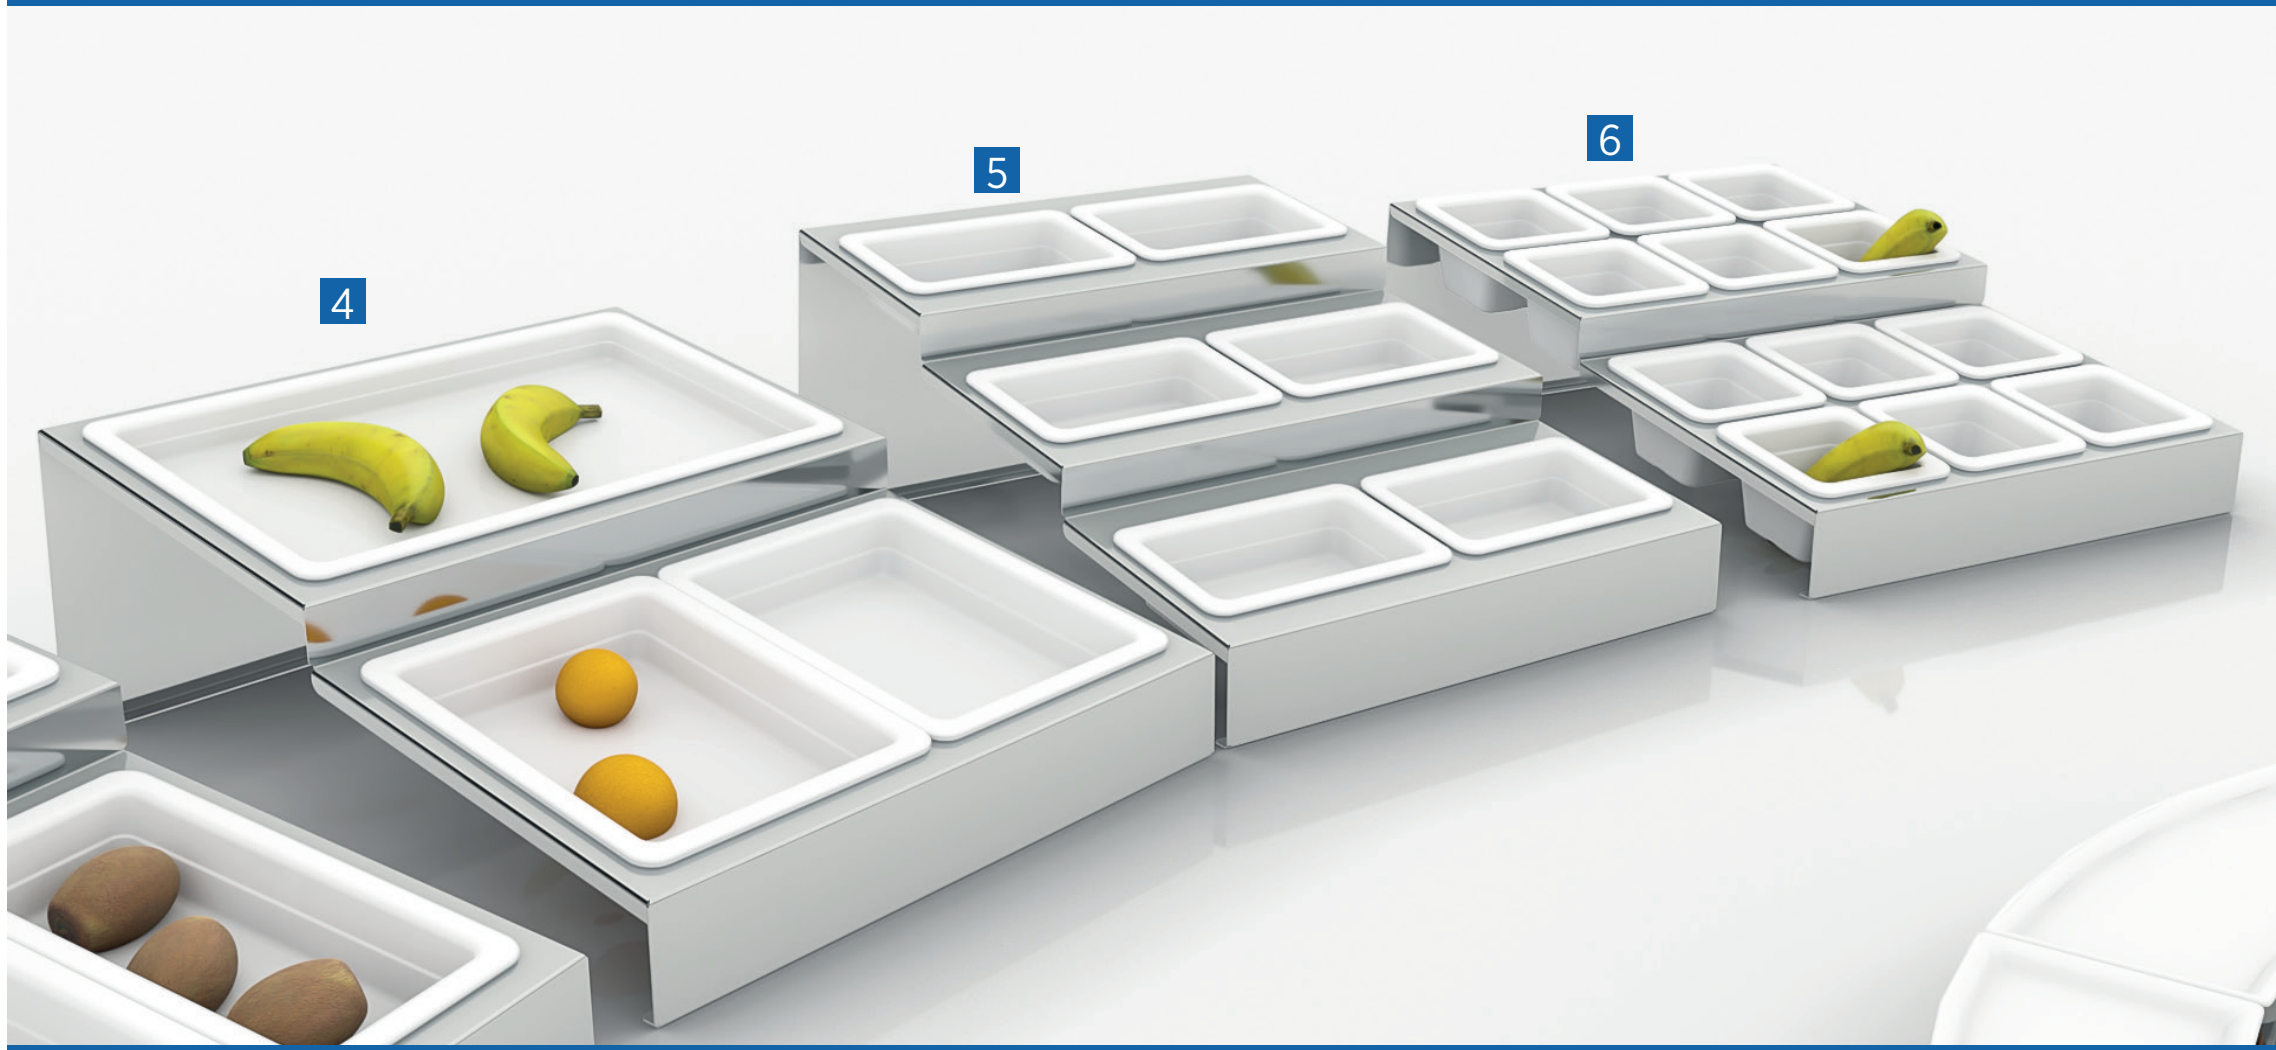

THERMO STEPS

ÜRÜN KODU

4	0493-TH11-00
5	0493-TH12-00
6	0493-TH31-00

STAND DETAYLARI

	E	B	Y
1	56	75	22
2	56	75	22
3	58	75	22

ÜRÜN DETAYLARI

	E	B	Y
1			
2			
3			

RENK

B	G	S	K	T	Y	Y	M	PR	MT
☐	☐	☐	☐	☐	☐	☐	☐	☐	☐

ÜRÜN KODU

1	☐	
2	☐	
3	☐