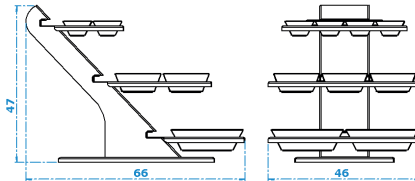

Porselenler ve isimlikler fiyata dahil değildir

ÜRÜN KODU

1 0491-9142-316

2

3

STAND DETAYLARI

PORSELEN DETAYLARI

RENK	B	G	S	K	T	Y	Y	M	PR	MT