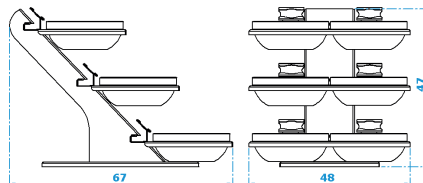

STAND DETAYLARI