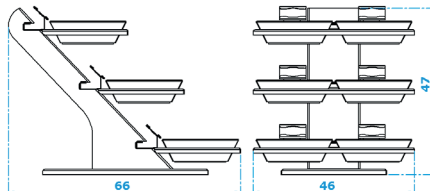

RENK	B	G	S	K	T	Y	Y	M	PR	MT

PORSELEN KODU	1	2	3
	PRG20KS		

RAFLI SERVİS STANDLARI

Porselenler ve isimlikler fiyata dahil değildir

ÜRÜN KODU

1	0491-2222-36
2	0491-2222-24
3	

STAND DETAYLARI

PORSELEN DETAYLARI