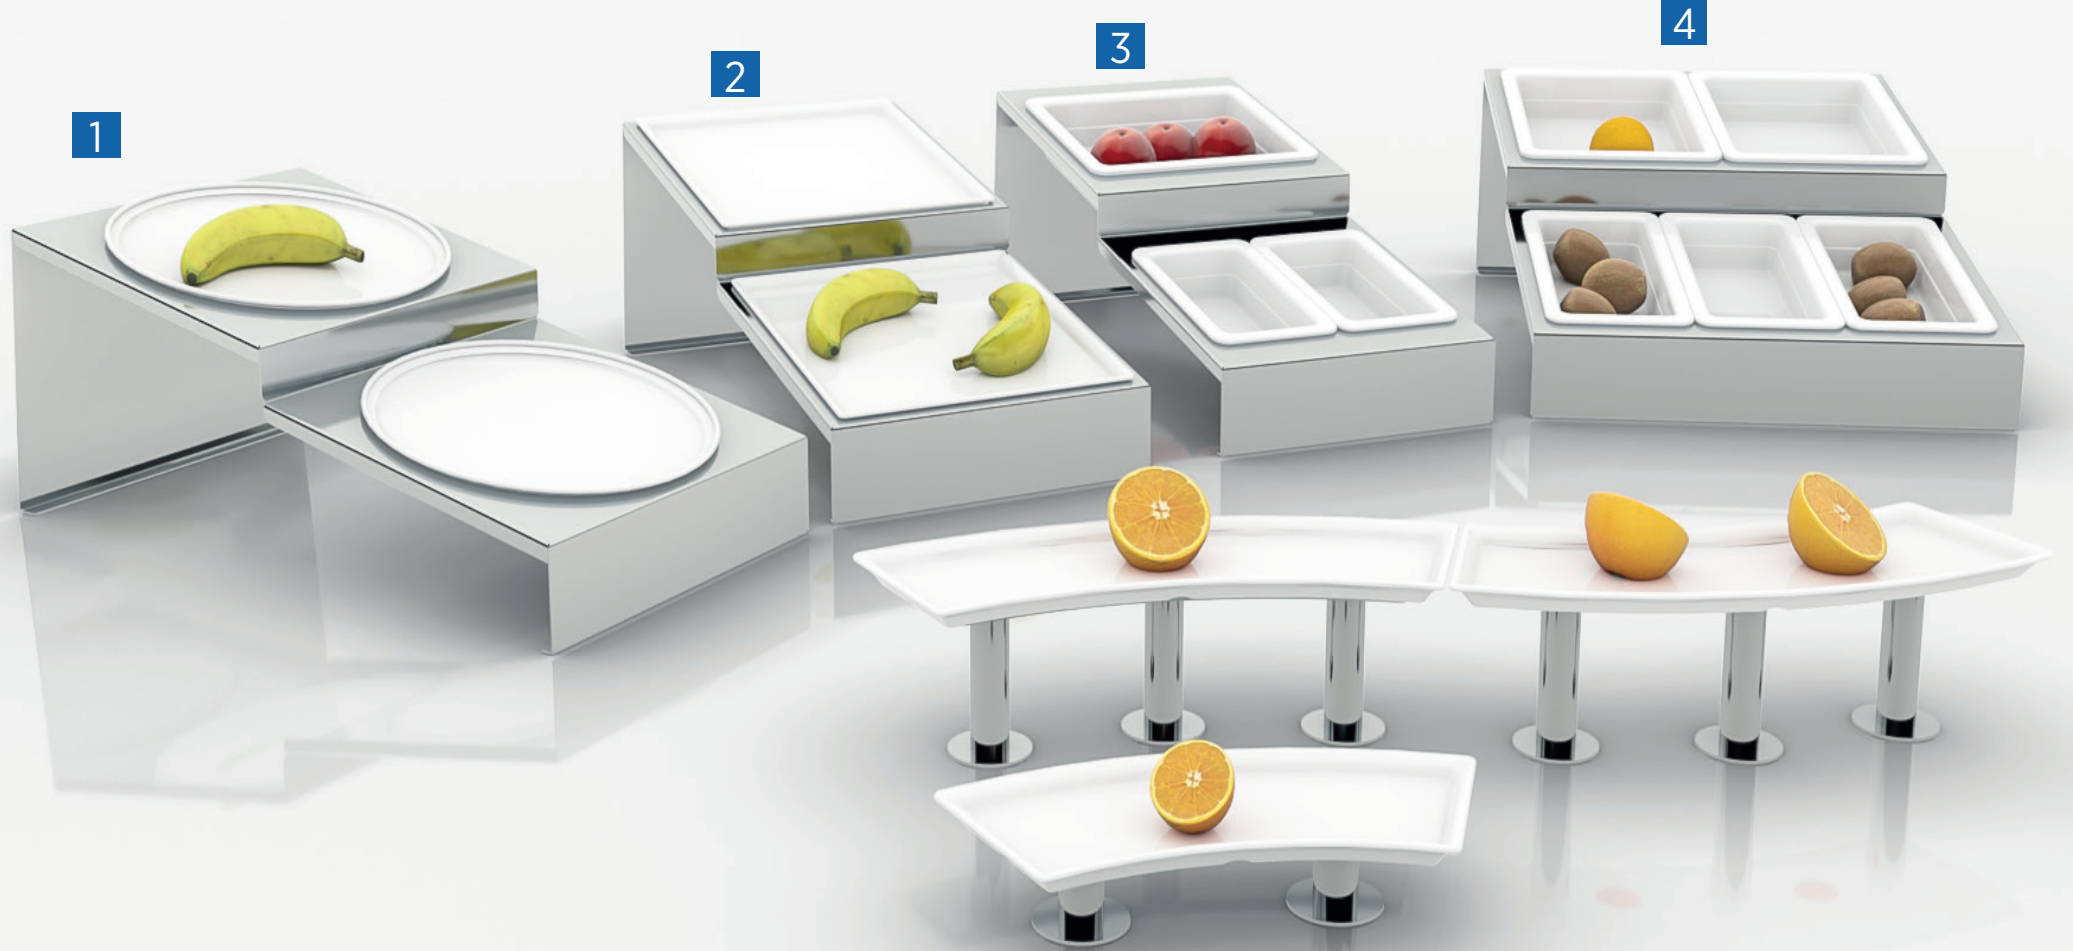

1	0496-Y014-3
2	0496-Y014-4
3	0496-Y014-5

STAND DETAYLARI

	E	B	Y
1	25	69	5
2	25	82	10
3	25	95	15

PORSELEN DETAYLARI

RENK	B	G	S	K	T	Y	Y	M	PR	MT
	<input type="checkbox"/>	<input type="checkbox"/>	<input type="checkbox"/>	<input type="checkbox"/>	<input type="checkbox"/>	<input type="checkbox"/>	<input type="checkbox"/>	<input type="checkbox"/>	<input type="checkbox"/>	<input type="checkbox"/>
PORSELEN KODU	1	<input type="checkbox"/>	PRG20KS							
	2	<input type="checkbox"/>								
	3	<input type="checkbox"/>								