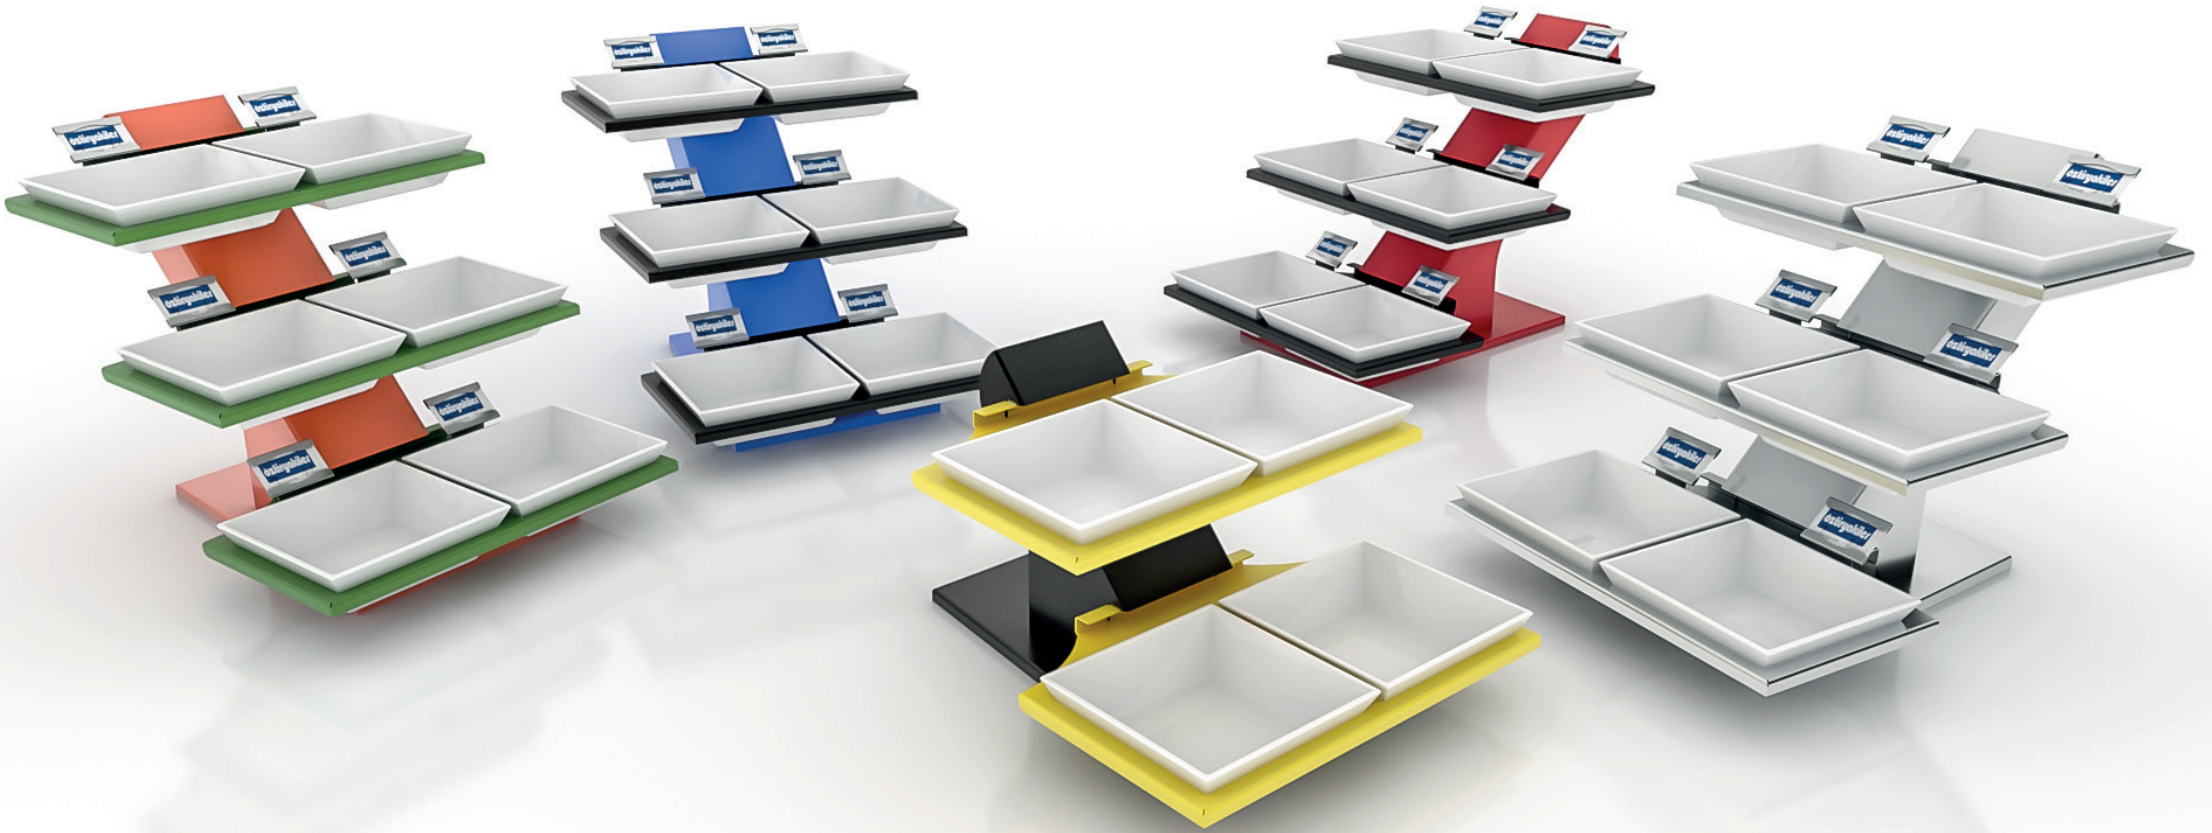

RAFLI SERVİS STANDLARI

Porselenler ve isimlikler fiyata dahil değildir

ÜRÜN KODU

1	0491-2222-36
2	0491-2222-24
3