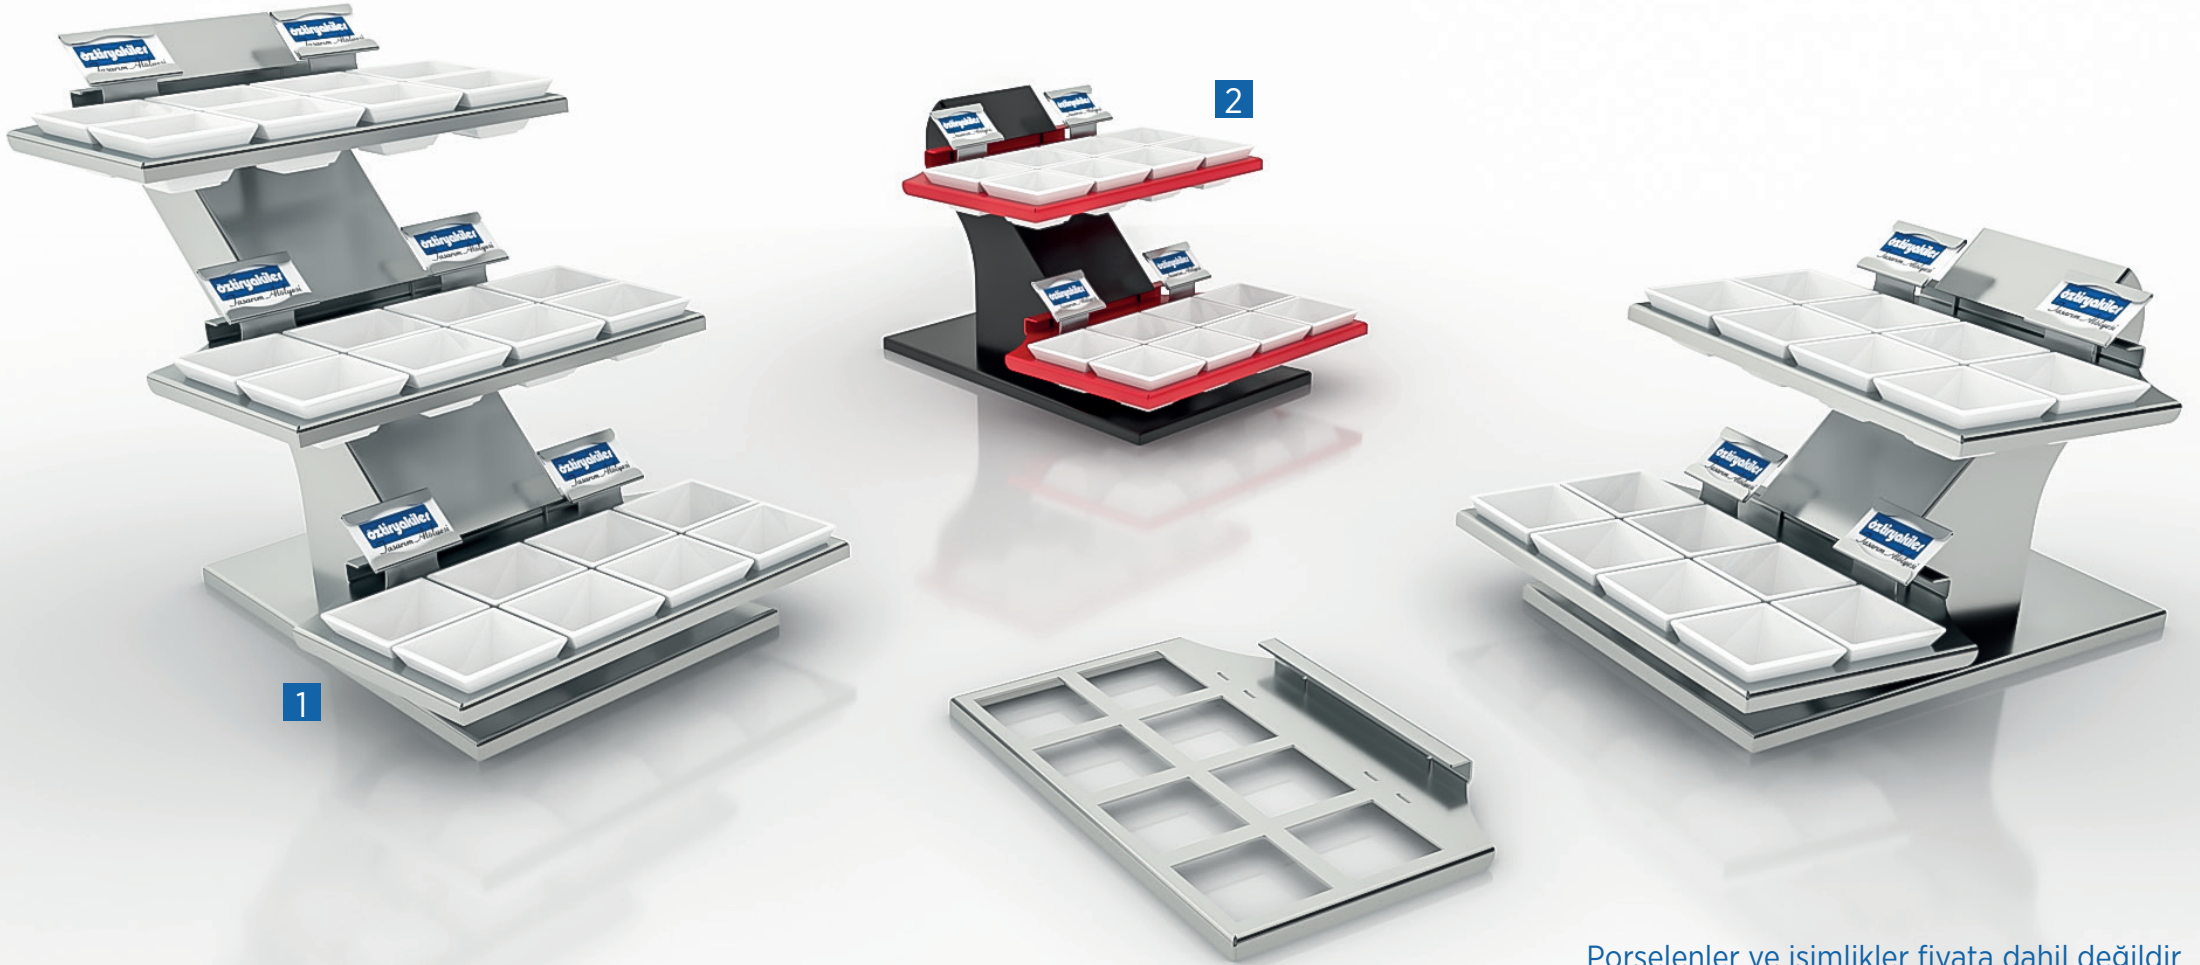

PORSELEN KODU	1	2	3
	PRG12KS	PRG20KS	DZ22KS

RAFLI SERVİS STANDLARI

ÜRÜN KODU

1 0491-0909-324

2 0491-0909-216

3

STAND DETAYLARI

PORSELEN DETAYLARI